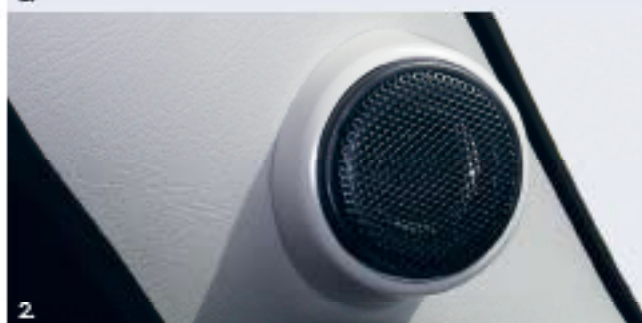

1.

2.

1.

Extra comfort

1. **Parkeersensoren met 4 sensoren voor inbouw in de achterbumper. De sensoren zijn in de kleur van de carrosserie in spiegel. Geschikt voor reuzen in combinatie met een trekkend. Standaard wordt de display met geleidelijk aan achterin ingebouwd. Tegels ontwerp kan de display ook vóór in worden ingebouwd. De afstand tot een obstakel is dan afleesbaar op de display. Het geleidelijk aan kan ook worden afgeschakeld.**
40000-0V218-001