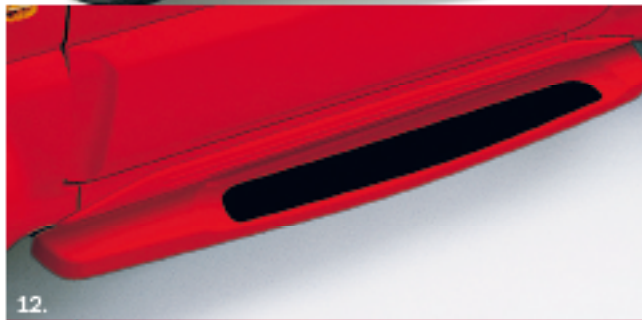

Extra sportief

8. Rearwielkasten activerbar (niet te monteren in combinatie met een trekhaak).
BB000-880YB-713

9. Achterklepoppellic. Kan in de kleur van de carrosserie worden gespoten.
BB000-880YD-582

10. Karrelstof pastbor zwart, ongeponteerd. Kan in elke gewenste kleur worden gespoten.
BB0E0-84AD0-000

11. Karrelstof carterbacterzwart, ongeponteerd. Kan in elke gewenste kleur worden gespoten.
BB0E0-84AD4-000

12. Karrelstof trempastzwart. Wordt geleverd in pakjes, kan in elke gewenste kleur worden gespoten.
BB000-880YB-778

13. Rearwielkasten verchromde stichter met één step.
BB000-880YB-778