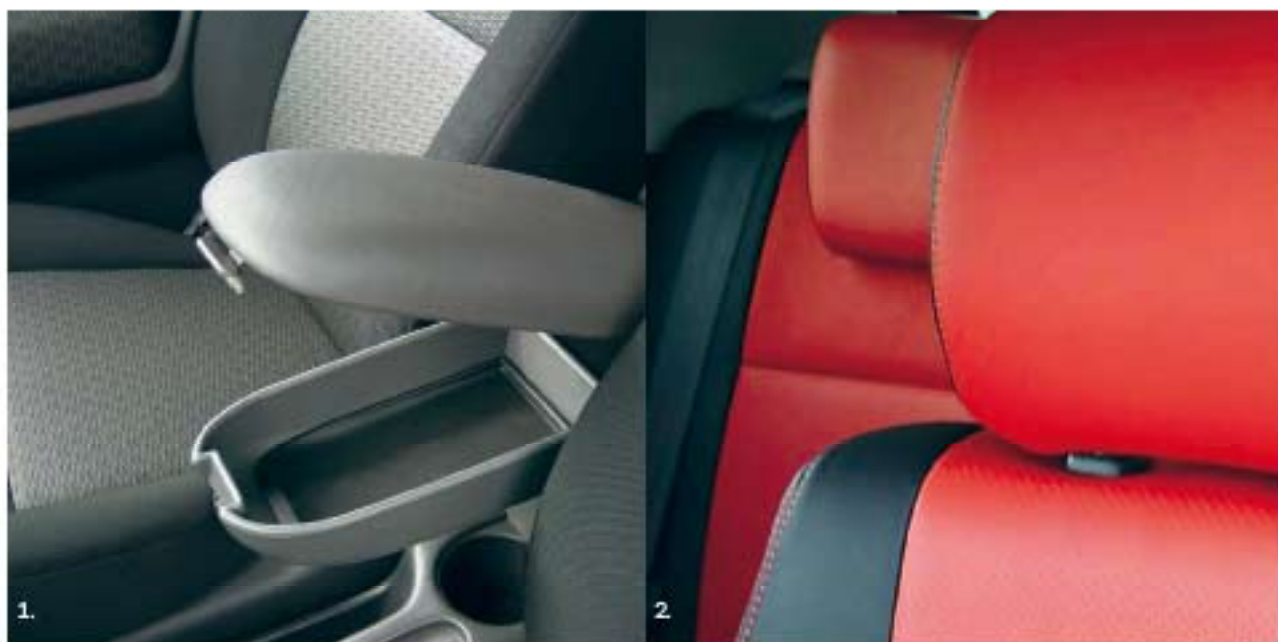

Styling interieur

1. Armaturen met optiegroot.

98000-98010-683

2. Lederen interieur in donk
kleur. Tegen eenprijs
zijn meerdere kleuren en
stijlen mogelijk.

88600-88000-000

Stoelverwarming op beide
voorzitelen (niet leverd
in combinatie met leder
interieur).

88600-20010-000